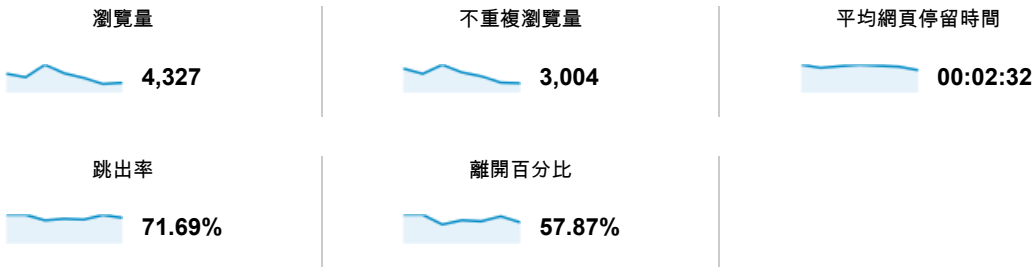

內容總覽

● 瀏覽量百分比: 100.00%

總覽

這個網站的網頁一共獲得了 4,327 次瀏覽

網頁	瀏覽量	% 瀏覽量
1. /	3,455	79.85%
2. /intro_MISStudentInfo.aspx	153	3.54%
3. /index_detail.aspx?srv=3	110	2.54%
4. /index.aspx	71	1.64%
5. /index_detail.aspx?srv=2	43	0.99%
6. /analytics_Summary.aspx	38	0.88%
7. /tkustudentlink.aspx	35	0.81%
8. /index_detail_share.aspx?id=537C19E76E8126BF	30	0.69%
9. /index_service.aspx?srv=1	24	0.55%
10. /ePortfolio/index.aspx	16	0.37%